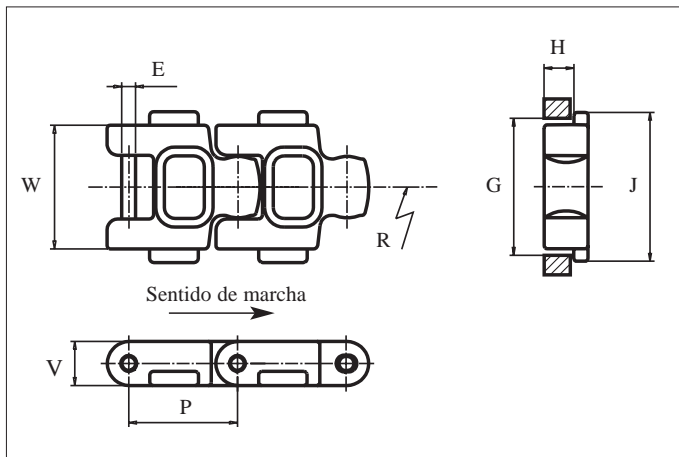

	mm	pul.		mm	pul.
E	6.4	0.25	P	50.8	2.00
G	59.5	2.34	V	20.3	0.80

Todas las dimensiones son para cadenas en acetal (POM).

Los artículos con referencia uni en **negrita** son estándar.
Los artículos con referencia uni en *cursiva* se fabrican bajo pedido.

	referencia uni	ancho W		peso	
	POM-DI	mm	pul.	kg/m	lb/ft
uni 3200	37DI3200G	57.2	2.25	1.3	0.87

uni 3200

Cadenas Especiales • Plástico

	Tramo recto
	50.8 mm (2.00 pulgadas)
	Ver pág. 14
	SS304 Ver pág. 13
	60 mm (2.4 pulgadas)
	Ver pág. 112
	Ver pág. 120
	6.1 m = 20 ft N° eslabones/caja: 120
	POM: 3150 N (708 lbf)

	mm	pul.		mm	pul.
E	6.4	0.25	H	13.8	0.54
G	59.5	2.34	P	50.8	2.00
J	69.9	2.75	V	20.3	0.80

Todas las dimensiones son para cadenas en acetal (POM).

Los artículos con referencia uni en **negrita** son estándar.
Los artículos con referencia uni en *cursiva* se suministran bajo pedido.

	referencia uni	ancho W		peso		radio mín. R	
	POM-D	mm	pul.	kg/m	lb/ft	mm	pul.
uni 3200 TAB	37D3200TG	57.2	2.25	1.3	0.87	406	16.0

uni 3200 TAB

Cadenas uni Flex • Plástico

- Giro lateral
- 50.8 mm (2.00 pulgadas)
- Materiales** Ver pág. 14
- SS304** Ver pág. 13
- 60 mm (2.4 pulgadas)
- Ver pág. 112
- Ver pág. 120
- 6.1 m = 20 ft
N° eslabones/caja: 120
- POM: 2525 N (568 lbf)**