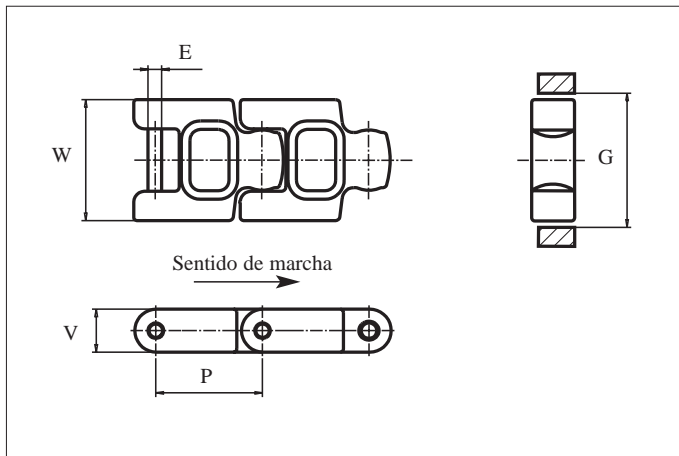

	mm	pul.		mm	pul.
E	6.4	0.25	P	50.8	2.00
G	59.5	2.34	V	20.3	0.80

Todas las dimensiones son para cadenas en acetal (POM).

Los artículos con referencia uni en **negrita** son estándar.
Los artículos con referencia uni en *cursiva* se fabrican bajo pedido.

	referencia uni	ancho W		peso	
	POM-DI	mm	pul.	kg/m	lb/ft
uni 3200	37DI3200G	57.2	2.25	1.3	0.87

uni 3200

Cadenas Especiales • Plástico

	Tramo recto
	50.8 mm (2.00 pulgadas)
	Ver pág. 14
	SS304 Ver pág. 13
	60 mm (2.4 pulgadas)
	Ver pág. 112
	Ver pág. 120
	6.1 m = 20 ft N° eslabones/caja: 120
	POM: 3150 N (708 lbf)

	mm	pul.		mm	pul.
E	6.4	0.25	H	13.8	0.54
G	59.5	2.34	P	50.8	2.00
J	69.9	2.75	V	20.3	0.80

Todas las dimensiones son para cadenas en acetal (POM).

Los artículos con referencia uni en **negrita** son estándar.
Los artículos con referencia uni en *cursiva* se suministran bajo pedido.

	referencia uni	ancho W		peso		radio mín. R	
	POM-D	mm	pul.	kg/m	lb/ft	mm	pul.
uni 3200 TAB	37D3200TG	57.2	2.25	1.3	0.87	406	16.0

uni 3200 TAB

Cadenas uni Flex • Plástico

- Giro lateral
- 50.8 mm (2.00 pulgadas)
- Materiales** Ver pág. 14
- SS304** Ver pág. 13
- 60 mm (2.4 pulgadas)
- Ver pág. 112
- Ver pág. 120
- 6.1 m = 20 ft
N° eslabones/caja: 120
- POM: 2525 N (568 lbf)**