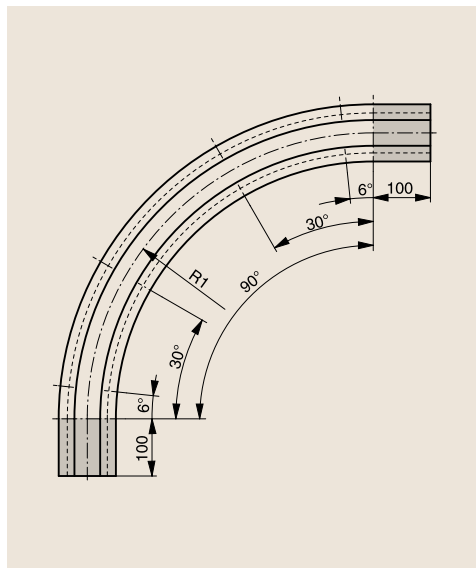

CURVE GUIDES FOR SLAT BAND CHAINS

90° standard curve guides for slat band chains
with TAB guide, with and without straight ends

Selection table

Guide no. with straight ends	Guide no. without straight ends	For chain type	No. of guide-ways	B	a	R1	b1	b2	H	h1	h2	Article no. with straight ends	Article no. without straight ends	Availability
T500/1GE	T500/1	SS881TAB-K325	1	100	90	500						321 020 076	321 020 026	○
T500/2GE	T500/2		2	190								321 020 077	321 020 027	○
T500/3GE	T500/3		3	280								321 020 078	321 020 028	○
T500/4GE	T500/4		4	370								321 020 079	321 020 029	○
T500/5GE	T500/5		5	460								321 020 080	321 020 030	○
T500/6GE	T500/6		6	550								321 020 081	321 020 031	○
T860/1GE	T860/1	SSC8811TAB-K325	1	100	195	860	45	70	25	10.6	19	321 020 082	321 020 046	○
T860/2GE	T860/2	LF880TAB-K325	2	190								321 020 083	321 020 047	○
T860/3GE	T860/3		3	280								321 020 084	321 020 048	○
T860/4GE	T860/4		4	370								321 020 085	321 020 049	○
T860/5GE	T860/5		5	460								321 020 086	321 020 050	○
T610/1GE	T610/1	SS881TAB-K450	1	125								120		
T610/2GE	T610/2	SSC881 TAB-K450	2	245	321 020 08	321 020 033	○							
T610/3GE	T610/3	SSC8811TAB-K450	3	365	321 020 089	321 020 034	○							
T610/4GE	T610/4	LF880TAB-K450	4	485	321 020 090	321 020 035	○							
T610/1GE	T610/1	SS881 TAB-K750	1	200	195	610						321 020 091	321 020 036	○
T610/2GE	T610/2	SSC881TAB-K750	2	395								321 020 092	321 020 037	○
T610/3GE	T610/3	SSC8811TAB-K750	3	590								321 020 093	321 020 038	○
T610/1GE	T610/1	LF882TAB-K450	1	125	120							321 020 094	321 020 039	○
T610/2GE	T610/2		2	245								321 020 095	321 020 040	○
T610/3GE	T610/3		3	365								321 020 096	321 020 041	○
T610/1GE	T610/1	LF882TAB-K750	1	200	195		58	90	32	16	26	321 020 097	321 020 042	○
T610/2GE	T610/2		2	395	196							321 020 098	321 020 043	○
T610/1GE	T610/1	LF882TAB-K1000	1	265	260							321 020 099	321 020 044	○
T610/1GE	T610/1	LF882TAB-K1200	1	320	310							321 020 100	321 020 045	○