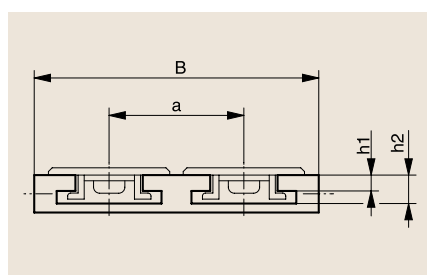

CURVE GUIDES FOR SLAT BAND CHAINS

90° standard curve guides for slat band chains
with TAB guide, with and without straight ends

Selection table

Guide no. with straight ends	Guide no. without straight ends	For chain type	No. of guide-ways	B	a	R1	b1	b2	H	h1	h2	Article no. with straight ends	Article no. without straight ends	Availability
T500/1GE	T500/1	SS881TAB-K325	1	100	90	500						321 020 076	321 020 026	○
T500/2GE	T500/2		2	190								321 020 077	321 020 027	○
T500/3GE	T500/3		3	280								321 020 078	321 020 028	○
T500/4GE	T500/4		4	370								321 020 079	321 020 029	○
T500/5GE	T500/5		5	460								321 020 080	321 020 030	○
T500/6GE	T500/6		6	550								321 020 081	321 020 031	○
T860/1GE	T860/1	SSC8811TAB-K325	1	100	195	860	45	70	25	10.6	19	321 020 082	321 020 046	○
T860/2GE	T860/2	LF880TAB-K325	2	190								321 020 083	321 020 047	○
T860/3GE	T860/3		3	280								321 020 084	321 020 048	○
T860/4GE	T860/4		4	370								321 020 085	321 020 049	○
T860/5GE	T860/5		5	460								321 020 086	321 020 050	○
T610/1GE	T610/1	SS881TAB-K450	1	125								120		
T610/2GE	T610/2	SSC881 TAB-K450	2	245	321 020 08	321 020 033	○							
T610/3GE	T610/3	SSC8811TAB-K450	3	365	321 020 089	321 020 034	○							
T610/4GE	T610/4	LF880TAB-K450	4	485	321 020 090	321 020 035	○							
T610/1GE	T610/1	SS881 TAB-K750	1	200	195	610						321 020 091	321 020 036	○
T610/2GE	T610/2	SSC881TAB-K750	2	395								321 020 092	321 020 037	○
T610/3GE	T610/3	SSC8811TAB-K750	3	590								321 020 093	321 020 038	○
T610/1GE	T610/1	LF882TAB-K450	1	125	120							321 020 094	321 020 039	○
T610/2GE	T610/2		2	245								321 020 095	321 020 040	○
T610/3GE	T610/3		3	365								321 020 096	321 020 041	○
T610/1GE	T610/1	LF882TAB-K750	1	200	195		58	90	32	16	26	321 020 097	321 020 042	○
T610/2GE	T610/2		2	395	196							321 020 098	321 020 043	○
T610/1GE	T610/1	LF882TAB-K1000	1	265	260							321 020 099	321 020 044	○
T610/1GE	T610/1	LF882TAB-K1200	1	320	310							321 020 100	321 020 045	○