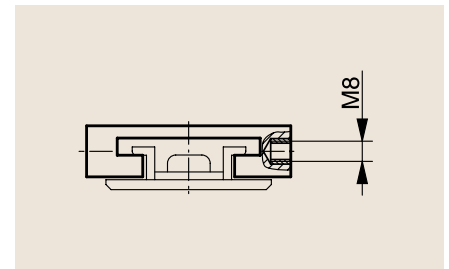

CURVE GUIDES FOR SLAT BAND CHAINS

90° standard curve guides for slat band chains
with TAB guide, with and without straight ends

Selection table

Guide no. with straight ends	Guide no. without straight ends	For chain type	No. of guide-ways	B	a	R1	b1	b2	H	h1	h2	Article no. with straight ends	Article no. without straight ends	Availability
T500/1GE	T500/1	SS881TAB-K325	1	100	90	500						321 020 076	321 020 026	○
T500/2GE	T500/2		2	190								321 020 077	321 020 027	○
T500/3GE	T500/3		3	280								321 020 078	321 020 028	○
T500/4GE	T500/4		4	370								321 020 079	321 020 029	○
T500/5GE	T500/5		5	460								321 020 080	321 020 030	○
T500/6GE	T500/6		6	550								321 020 081	321 020 031	○
T860/1GE	T860/1	SSC8811TAB-K325	1	100	195	860	45	70	25	10.6	19	321 020 082	321 020 046	○
T860/2GE	T860/2	LF880TAB-K325	2	190								321 020 083	321 020 047	○
T860/3GE	T860/3		3	280								321 020 084	321 020 048	○
T860/4GE	T860/4		4	370								321 020 085	321 020 049	○
T860/5GE	T860/5		5	460								321 020 086	321 020 050	○
T610/1GE	T610/1	SS881TAB-K450	1	125								120		
T610/2GE	T610/2	SSC881 TAB-K450	2	245	321 020 08	321 020 033	○							
T610/3GE	T610/3	SSC8811TAB-K450	3	365	321 020 089	321 020 034	○							
T610/4GE	T610/4	LF880TAB-K450	4	485	321 020 090	321 020 035	○							
T610/1GE	T610/1	SS881 TAB-K750	1	200	195	610						321 020 091	321 020 036	○
T610/2GE	T610/2	SSC881TAB-K750	2	395								321 020 092	321 020 037	○
T610/3GE	T610/3	SSC8811TAB-K750	3	590								321 020 093	321 020 038	○
T610/1GE	T610/1	LF882TAB-K450	1	125	120							321 020 094	321 020 039	○
T610/2GE	T610/2		2	245								321 020 095	321 020 040	○
T610/3GE	T610/3		3	365								321 020 096	321 020 041	○
T610/1GE	T610/1	LF882TAB-K750	1	200	195		58	90	32	16	26	321 020 097	321 020 042	○
T610/2GE	T610/2		2	395	196							321 020 098	321 020 043	○
T610/1GE	T610/1	LF882TAB-K1000	1	265	260							321 020 099	321 020 044	○
T610/1GE	T610/1	LF882TAB-K1200	1	320	310							321 020 100	321 020 045	○