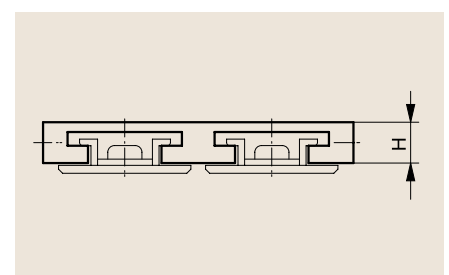

CURVE GUIDES FOR SLAT BAND CHAINS

90° standard curve guides for slat band chains
with TAB guide, with and without straight ends

Selection table

Guide no. with straight ends	Guide no. without straight ends	For chain type	No. of guide-ways	B	a	R1	b1	b2	H	h1	h2	Article no. with straight ends	Article no. without straight ends	Availability
T500/1GE	T500/1	SS881TAB-K325	1	100	90	500						321 020 076	321 020 026	○
T500/2GE	T500/2		2	190								321 020 077	321 020 027	○
T500/3GE	T500/3		3	280								321 020 078	321 020 028	○
T500/4GE	T500/4		4	370								321 020 079	321 020 029	○
T500/5GE	T500/5		5	460								321 020 080	321 020 030	○
T500/6GE	T500/6		6	550								321 020 081	321 020 031	○
T860/1GE	T860/1	SSC8811TAB-K325	1	100	195	860	45	70	25	10.6	19	321 020 082	321 020 046	○
T860/2GE	T860/2	LF880TAB-K325	2	190								321 020 083	321 020 047	○
T860/3GE	T860/3		3	280								321 020 084	321 020 048	○
T860/4GE	T860/4		4	370								321 020 085	321 020 049	○
T860/5GE	T860/5		5	460								321 020 086	321 020 050	○
T610/1GE	T610/1	SS881TAB-K450	1	125								120		
T610/2GE	T610/2	SSC881 TAB-K450	2	245	321 020 08	321 020 033	○							
T610/3GE	T610/3	SSC8811TAB-K450	3	365	321 020 089	321 020 034	○							
T610/4GE	T610/4	LF880TAB-K450	4	485	321 020 090	321 020 035	○							
T610/1GE	T610/1	SS881 TAB-K750	1	200	195	610						321 020 091	321 020 036	○
T610/2GE	T610/2	SSC881TAB-K750	2	395								321 020 092	321 020 037	○
T610/3GE	T610/3	SSC8811TAB-K750	3	590								321 020 093	321 020 038	○
T610/1GE	T610/1	LF882TAB-K450	1	125	120							321 020 094	321 020 039	○
T610/2GE	T610/2		2	245								321 020 095	321 020 040	○
T610/3GE	T610/3		3	365								321 020 096	321 020 041	○
T610/1GE	T610/1	LF882TAB-K750	1	200	195		58	90	32	16	26	321 020 097	321 020 042	○
T610/2GE	T610/2		2	395	196							321 020 098	321 020 043	○
T610/1GE	T610/1	LF882TAB-K1000	1	265	260							321 020 099	321 020 044	○
T610/1GE	T610/1	LF882TAB-K1200	1	320	310							321 020 100	321 020 045	○