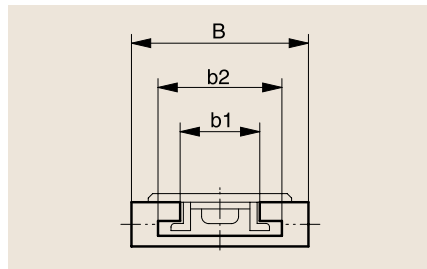

CURVE GUIDES FOR SLAT BAND CHAINS

90° standard curve guides for slat band chains
with TAB guide, with and without straight ends

Selection table

Guide no. with straight ends	Guide no. without straight ends	For chain type	No. of guide-ways	B	a	R1	b1	b2	H	h1	h2	Article no. with straight ends	Article no. without straight ends	Availability
T500/1GE	T500/1	SS881TAB-K325	1	100	90	500						321 020 076	321 020 026	○
T500/2GE	T500/2		2	190								321 020 077	321 020 027	○
T500/3GE	T500/3		3	280								321 020 078	321 020 028	○
T500/4GE	T500/4		4	370								321 020 079	321 020 029	○
T500/5GE	T500/5		5	460								321 020 080	321 020 030	○
T500/6GE	T500/6		6	550								321 020 081	321 020 031	○
T860/1GE	T860/1	SSC8811TAB-K325	1	100	195	860	45	70	25	10.6	19	321 020 082	321 020 046	○
T860/2GE	T860/2	LF880TAB-K325	2	190								321 020 083	321 020 047	○
T860/3GE	T860/3		3	280								321 020 084	321 020 048	○
T860/4GE	T860/4		4	370								321 020 085	321 020 049	○
T860/5GE	T860/5		5	460								321 020 086	321 020 050	○
T610/1GE	T610/1	SS881TAB-K450	1	125								120		
T610/2GE	T610/2	SSC881 TAB-K450	2	245	321 020 08	321 020 033	○							
T610/3GE	T610/3	SSC8811TAB-K450	3	365	321 020 089	321 020 034	○							
T610/4GE	T610/4	LF880TAB-K450	4	485	321 020 090	321 020 035	○							
T610/1GE	T610/1	SS881 TAB-K750	1	200	195	610						321 020 091	321 020 036	○
T610/2GE	T610/2	SSC881TAB-K750	2	395								321 020 092	321 020 037	○
T610/3GE	T610/3	SSC8811TAB-K750	3	590								321 020 093	321 020 038	○
T610/1GE	T610/1	LF882TAB-K450	1	125	120							321 020 094	321 020 039	○
T610/2GE	T610/2		2	245								321 020 095	321 020 040	○
T610/3GE	T610/3		3	365								321 020 096	321 020 041	○
T610/1GE	T610/1	LF882TAB-K750	1	200	195		58	90	32	16	26	321 020 097	321 020 042	○
T610/2GE	T610/2		2	395	196							321 020 098	321 020 043	○
T610/1GE	T610/1	LF882TAB-K1000	1	265	260							321 020 099	321 020 044	○
T610/1GE	T610/1	LF882TAB-K1200	1	320	310							321 020 100	321 020 045	○